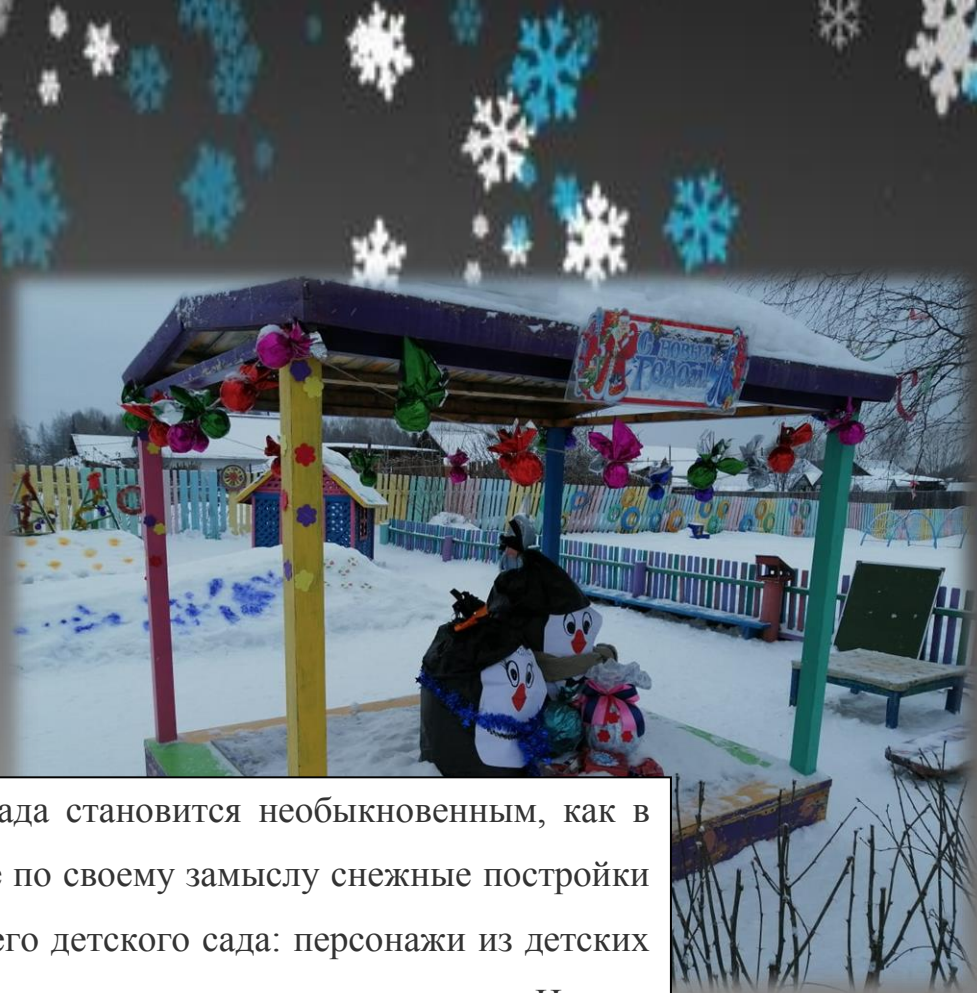

Зимняя история в «Лесной сказке».

В МА ДОУ «Детский сад № 42» ежегодно проходит смотр-конкурс на лучший зимний участок.

В этом году участки были оформлены в стиле русской народной росписи. На горках, матрешках, самоварах и печах красовались - и хохлома и гжель, жостовская и городецкая роспись.

Каждый участок нашего детского сада становится необыкновенным, как в сказке. Необычно красивые, оригинальные по своему замыслу снежные постройки появились этой зимой на территории нашего детского сада: персонажи из детских сказок, животные, горки для катания, лабиринты, символы наступающего Нового года.

**Дети тоже принимали активное участие в строительстве снежных фигур:
расчищали участок, сгребали снег в кучи для будущих построек.
Совместными усилиями детей, родителей и сотрудников дошкольных учреждений
прогулочные участки и центральные входы в детский сад преобразились.**