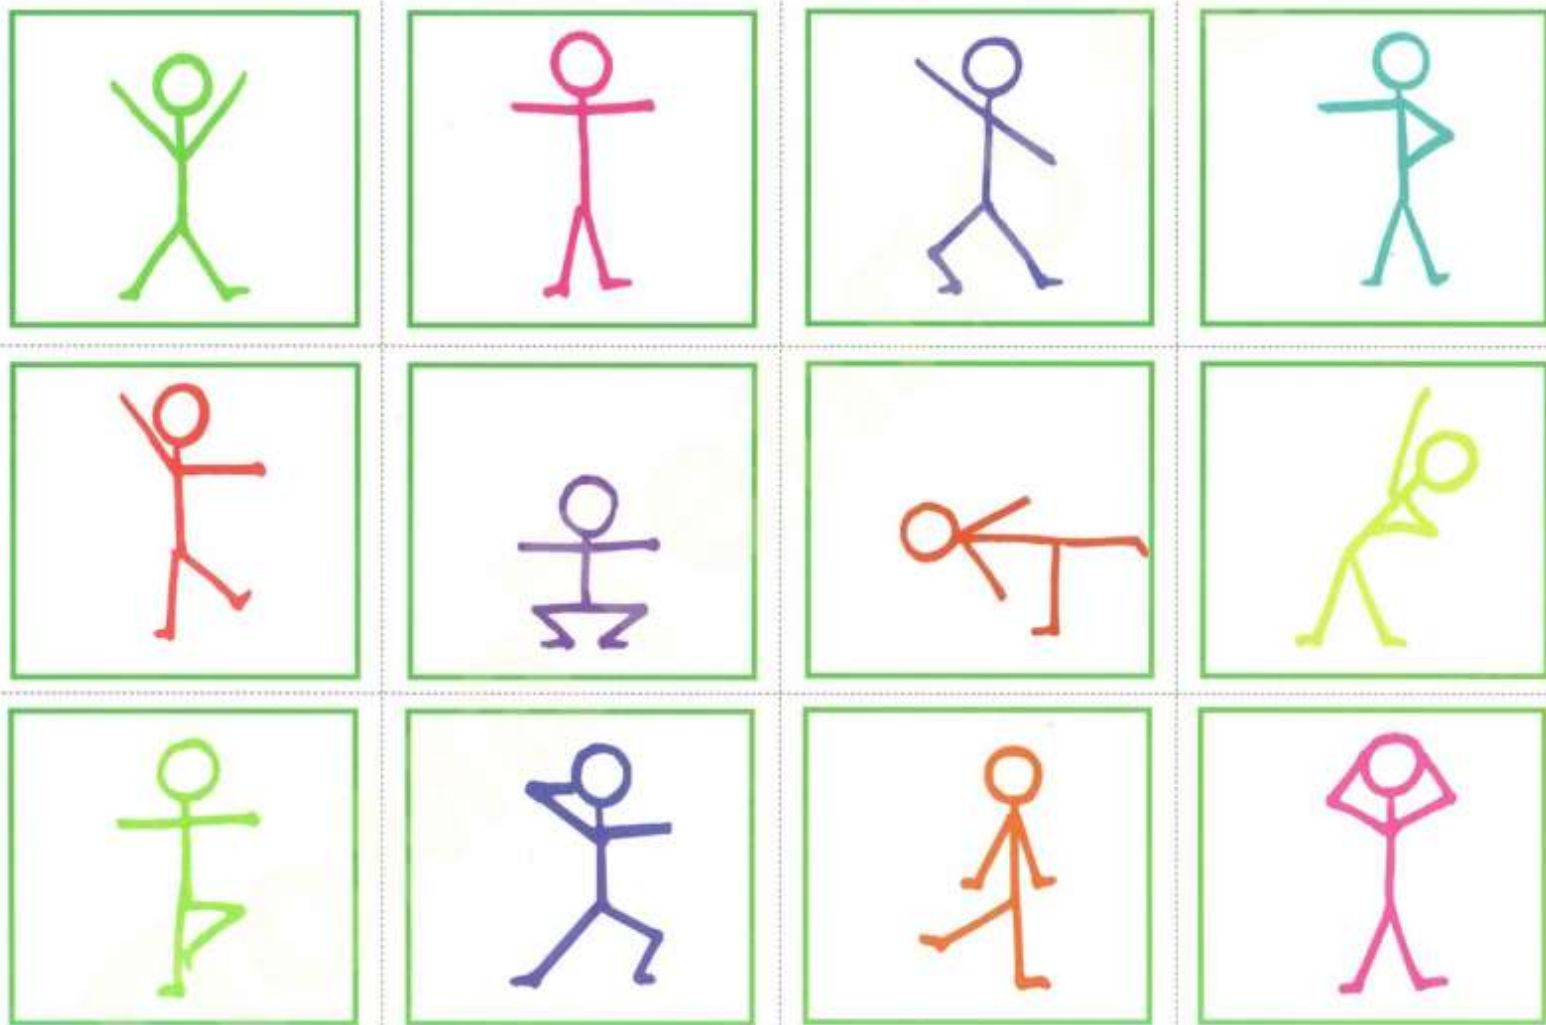

# ПРАВИЛА ИГРЫ

У ВЗРОСЛОГО - НАБОР КАРТОЧЕК С  
ИЗОБРАЖЕНИЕМ ЧЕЛОВЕЧКОВ В  
РАЗНЫХ ПОЗАХ. У РЕБЕНКА -  
ПЯЛОЧКИ И МАЛЕНЬКИЙ КРУЖОК.

ВЫБРАВ ОДНУ КАРТОЧКУ,  
ВЗРОСЛЫЙ ПОКАЗЫВАЕТ ЕЕ  
РЕБЕНКУ В ТЕЧЕНИЕ НЕСКОЛЬКИХ  
СЕКУНД. ИГРАЮЩИЙ ДОЛЖЕН  
ЗАПОМНИТЬ ПОЛОЖЕНИЕ  
ЧЕЛОВЕЧКА. А ЗАТЕМ СЛОЖИТЬ ИЗ  
ПЯЛОЧЕК И КРУЖКА ТАКОГО ЖЕ.

Рис. 1. Веселая зарядка